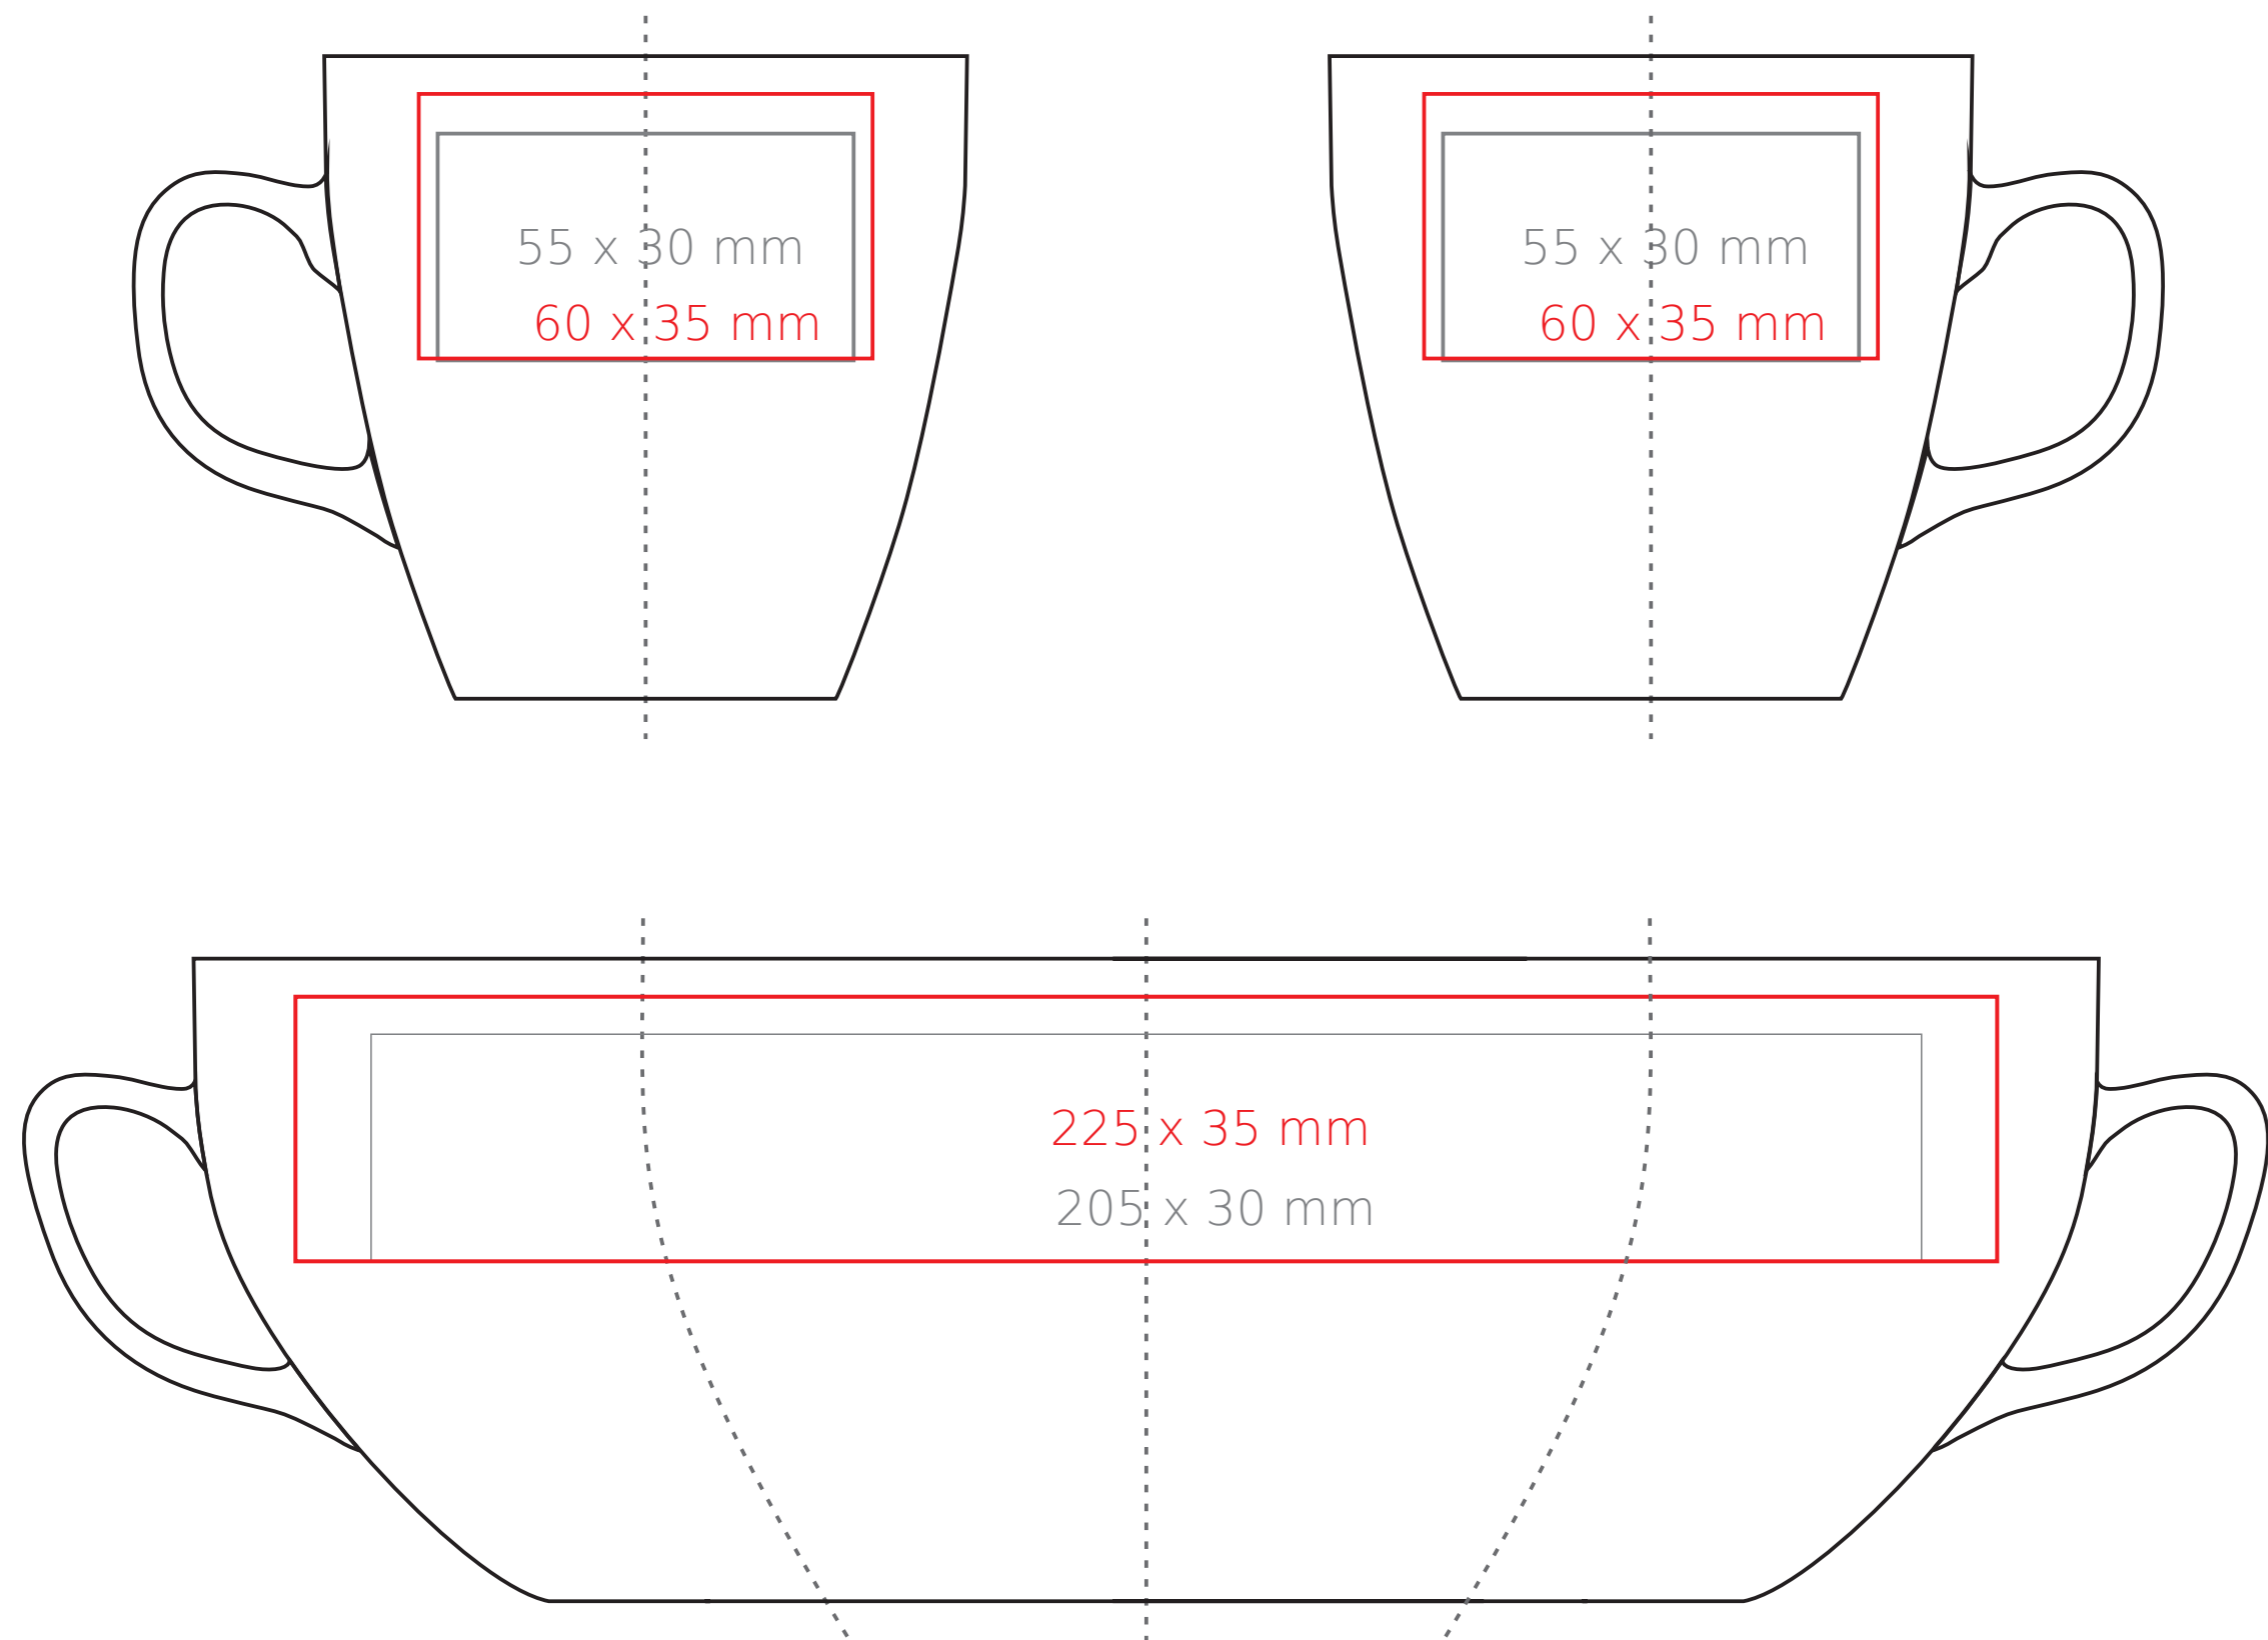

Americano Small Duo

250 ml / h: 85 mm / Ø 85 mm

Nadruk na uchu	- 40 x 10 mm
Nadruk wewnątrz na ścianie	- 45 x 15 mm
Nadruk wewnątrz na dnie	- Ø 30 mm
Nadruk od spodu	- Ø 30 mm

*W przypadku projektów dla kalkomanii wybiegających poza standardową powierzchnię nadruku prosimy o kontakt z działem handlowym.

legenda

- Nadruk kalkomania (Transfer Print)
- Piaskowanie (Sensitive Touch)
- Nadruk bezpośredni (Direct Print)